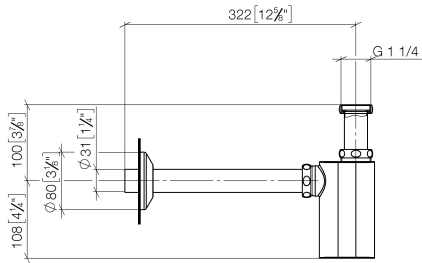

10 040 970

- Roseta Ø 80 mm

	Latón (Oro 23k)	10 040 970-09
	Cromo	10 040 970-00
	Platino cepillado	10 040 970-06
	Platino	10 040 970-08
	Dark Chrome	10 040 970-19
	Latón cepillado (Oro 23k)	10 040 970-28
	Champagne cepillado (Oro 22k)	10 040 970-46
	Champagne (Oro 22k)	10 040 970-47
	Dark Platinum cepillado	10 040 970-99

10 040 970

mm [inches]

10 040 970

Piezas para otros acabados pueden encontrarse aquí:
Cromo

Lista de piezas de recambios

N°	Número de artículo	Denominación	Cantidad de montaje	Plazo de entrega
1	09 28 23 005-09	Tubo Ø 32 x 0,75 x 110 mm - Latón (Oro 23k)	1	40
2	09 14 05 017 90	sello	1	2
3	09 23 30 015-09	tuerca	3	40
4	09 28 10 003 90	anillo	1	2
5	09 14 05 016 90	Junta NBR 70 39,0 x 29,0 x 2,0 mm -	2	2
6	09 28 23 006 90	tubo	1	2
7	09 19 22 080-09	carcasa	1	40
8	09 28 23 002-09	tubo	1	40
9	90 27 01 015 00-09	roseta	1	-