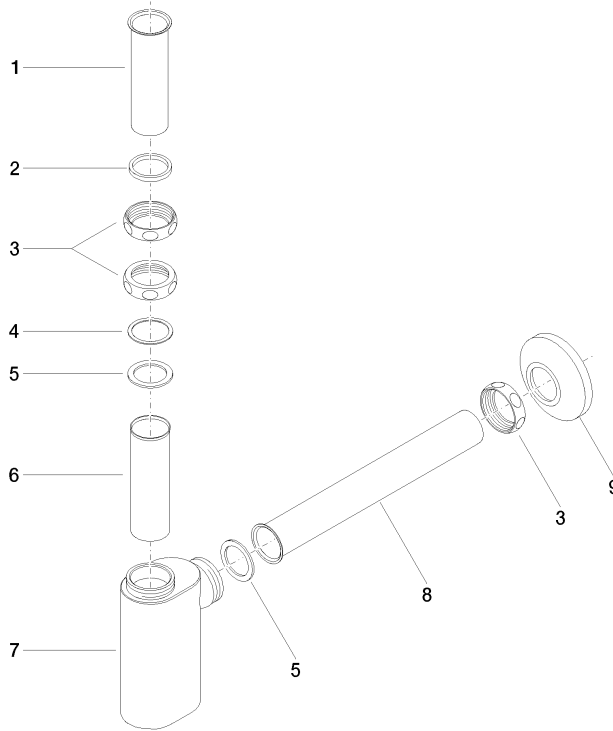

10 040 970

- Roseta Ø 80 mm

	Latón (Oro 23k)	10 040 970-09
	Cromo	10 040 970-00
	Platino cepillado	10 040 970-06
	Platino	10 040 970-08
	Dark Chrome	10 040 970-19
	Latón cepillado (Oro 23k)	10 040 970-28
	Champagne cepillado (Oro 22k)	10 040 970-46
	Champagne (Oro 22k)	10 040 970-47
	Dark Platinum cepillado	10 040 970-99

10 040 970

mm [inches]

10 040 970

Piezas para otros acabados pueden encontrarse aquí:
Cromo

Lista de piezas de recambios

N°	Número de artículo	Denominación	Cantidad de montaje	Plazo de entrega
1	09 28 23 005-09	Tubo Ø 32 x 0,75 x 110 mm - Latón (Oro 23k)	1	40
2	09 14 05 017 90	sello	1	2
3	09 23 30 015-09	tuerca	3	40
4	09 28 10 003 90	anillo	1	2
5	09 14 05 016 90	Junta NBR 70 39,0 x 29,0 x 2,0 mm -	2	2
6	09 28 23 006 90	tubo	1	2
7	09 19 22 080-09	carcasa	1	40
8	09 28 23 002-09	tubo	1	40
9	90 27 01 015 00-09	roseta	1	-